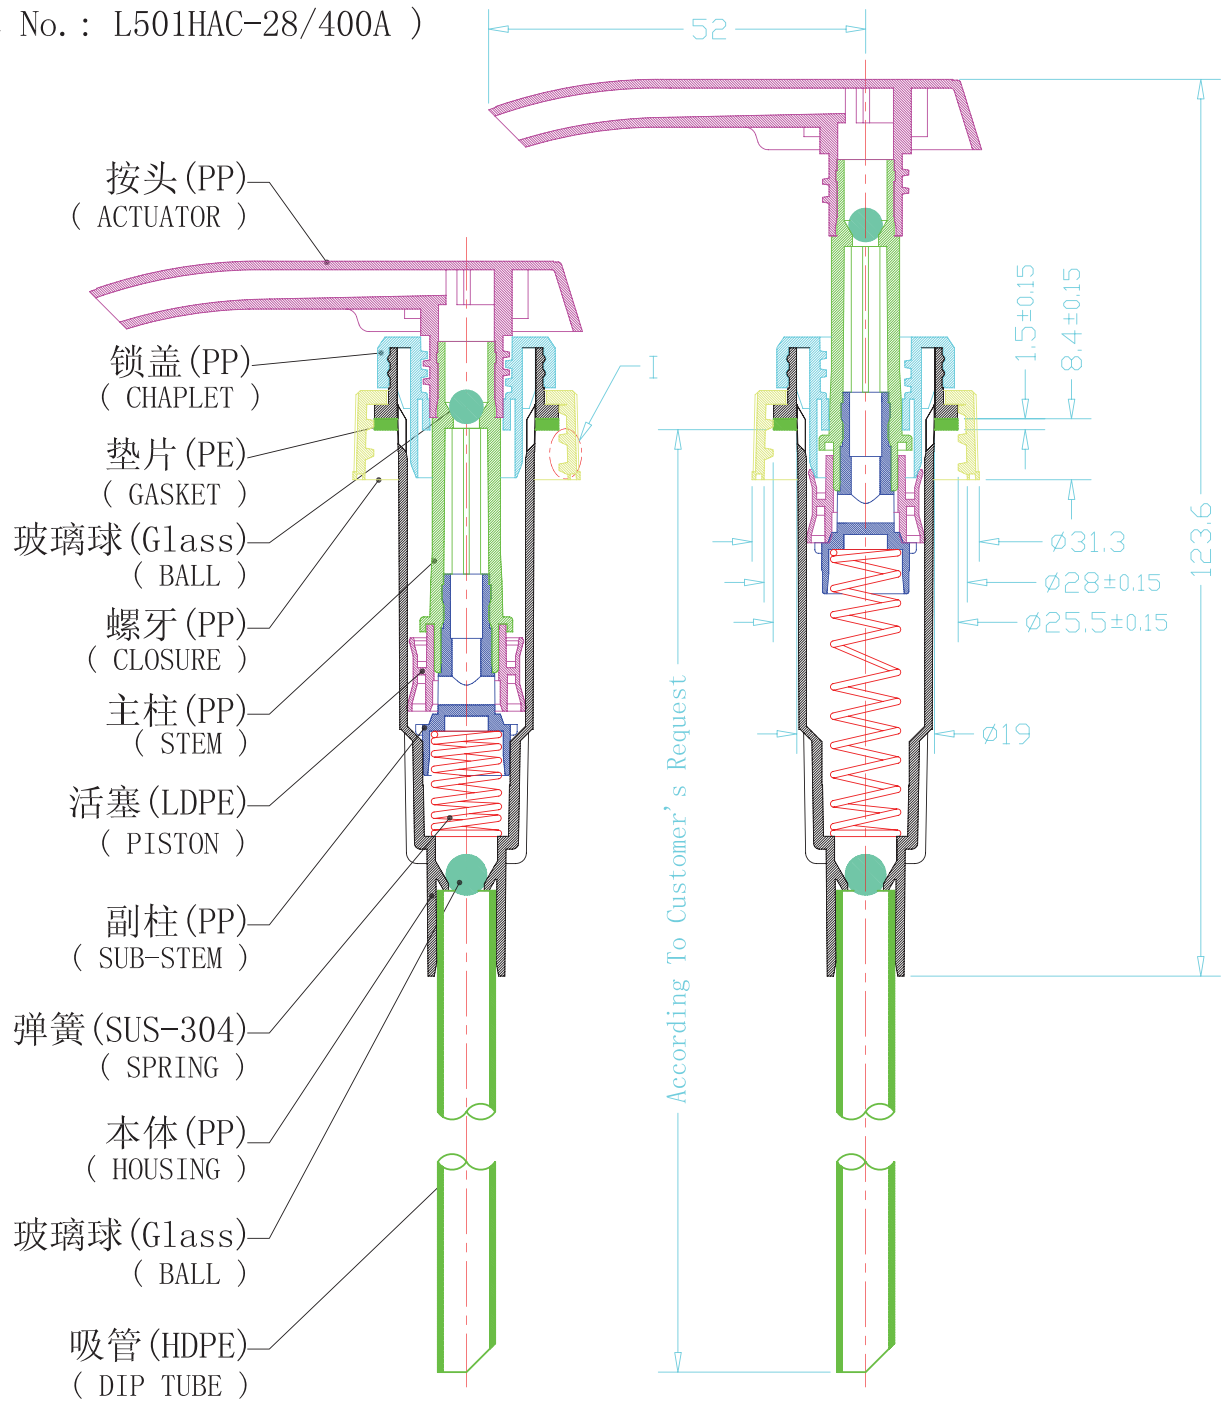

Part#: 30WP4M

28mm (28/400) White 4cc Dispensing Pump

Supplied By: **The Cary Company**

Ph: 630-629-6600

www.thecarycompany.com

01 02 03 04 05 06 07 08

规格: L501HAC-28/400A
(STYLE No. : L501HAC-28/400A)

- 按头 (PP)
(ACTUATOR)
- 锁盖 (PP)
(CHAPLET)
- 垫片 (PE)
(GASKET)
- 玻璃球 (Glass)
(BALL)
- 螺牙 (PP)
(CLOSURE)
- 主柱 (PP)
(STEM)
- 活塞 (LDPE)
(PISTON)
- 副柱 (PP)
(SUB-STEM)
- 弹簧 (SUS-304)
(SPRING)
- 本体 (PP)
(HOUSING)
- 玻璃球 (Glass)
(BALL)
- 吸管 (HDPE)
(DIP TUBE)

Supplied By: The Cary Company
Ph: 630-629-6600
www.thecarycompany.com

未注公差 $\pm 0.5\text{mm}$
(Tolerance $\pm 0.5\text{mm}$)

Material	
Handle	
Quantity	
Item	L501HAC-28/400A
ERP No.	851HAC2811
Design	陈懿/2007.01.10
Adult	
Approval	陈升武/2007.01.10

Assembly Drawing	
Drawing	E:\产品装配图\L501系列\L501HAC-28-400A
联昌	
中山市联昌喷雾泵有限公司	
共 1 张	第 1 张

01 02 03 04 05 06 07 08