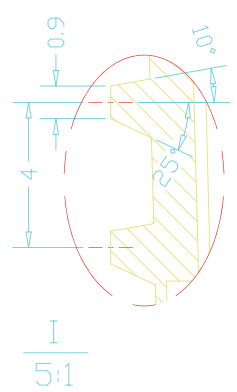

Part#: 30WP4M

28mm (28/400) White 4cc Dispensing Pump

Supplied By: **The Cary Company**

Ph: 630-629-6600

www.thecarycompany.com

01 02 03 04 05 06 07 08

规格: L501HAC-28/400A
(STYLE No. : L501HAC-28/400A)

- 按头 (PP)
(ACTUATOR)
- 锁盖 (PP)
(CHAPLET)
- 垫片 (PE)
(GASKET)
- 玻璃球 (Glass)
(BALL)
- 螺牙 (PP)
(CLOSURE)
- 主柱 (PP)
(STEM)
- 活塞 (LDPE)
(PISTON)
- 副柱 (PP)
(SUB-STEM)
- 弹簧 (SUS-304)
(SPRING)
- 本体 (PP)
(HOUSING)
- 玻璃球 (Glass)
(BALL)
- 吸管 (HDPE)
(DIP TUBE)

Supplied By: The Cary Company
Ph: 630-629-6600
www.thecarycompany.com

未注公差 $\pm 0.5\text{mm}$
(Tolerance $\pm 0.5\text{mm}$)

Material	
Handle	
Quantity	
Item	L501HAC-28/400A
ERP No.	851HAC2811
Design	陈懿/2007.01.10
Adult	
Approval	陈升武/2007.01.10

Assembly Drawing	
Drawing	E:\产品装配图\L501系列\L501HAC-28-400A
联昌	
中山市联昌喷雾泵有限公司	
共 1 张	第 1 张

01 02 03 04 05 06 07 08