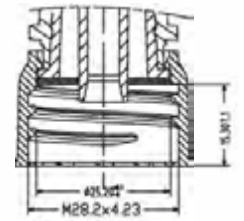

(28/410)

(28/415)

30WRT1 - 28mm White Trigger Sprayer			审查 / APPROVE	校对 / CHECK	设计 / DRAW
图号:	模号:	材料:	比例:	第三视角:	 THE THIRD ANGLE
专案号:	页次:	日期:	图纸:	单位:	
尺寸公差			A4	mm	
TOLERANCES					
0.125	0.075	0.050			