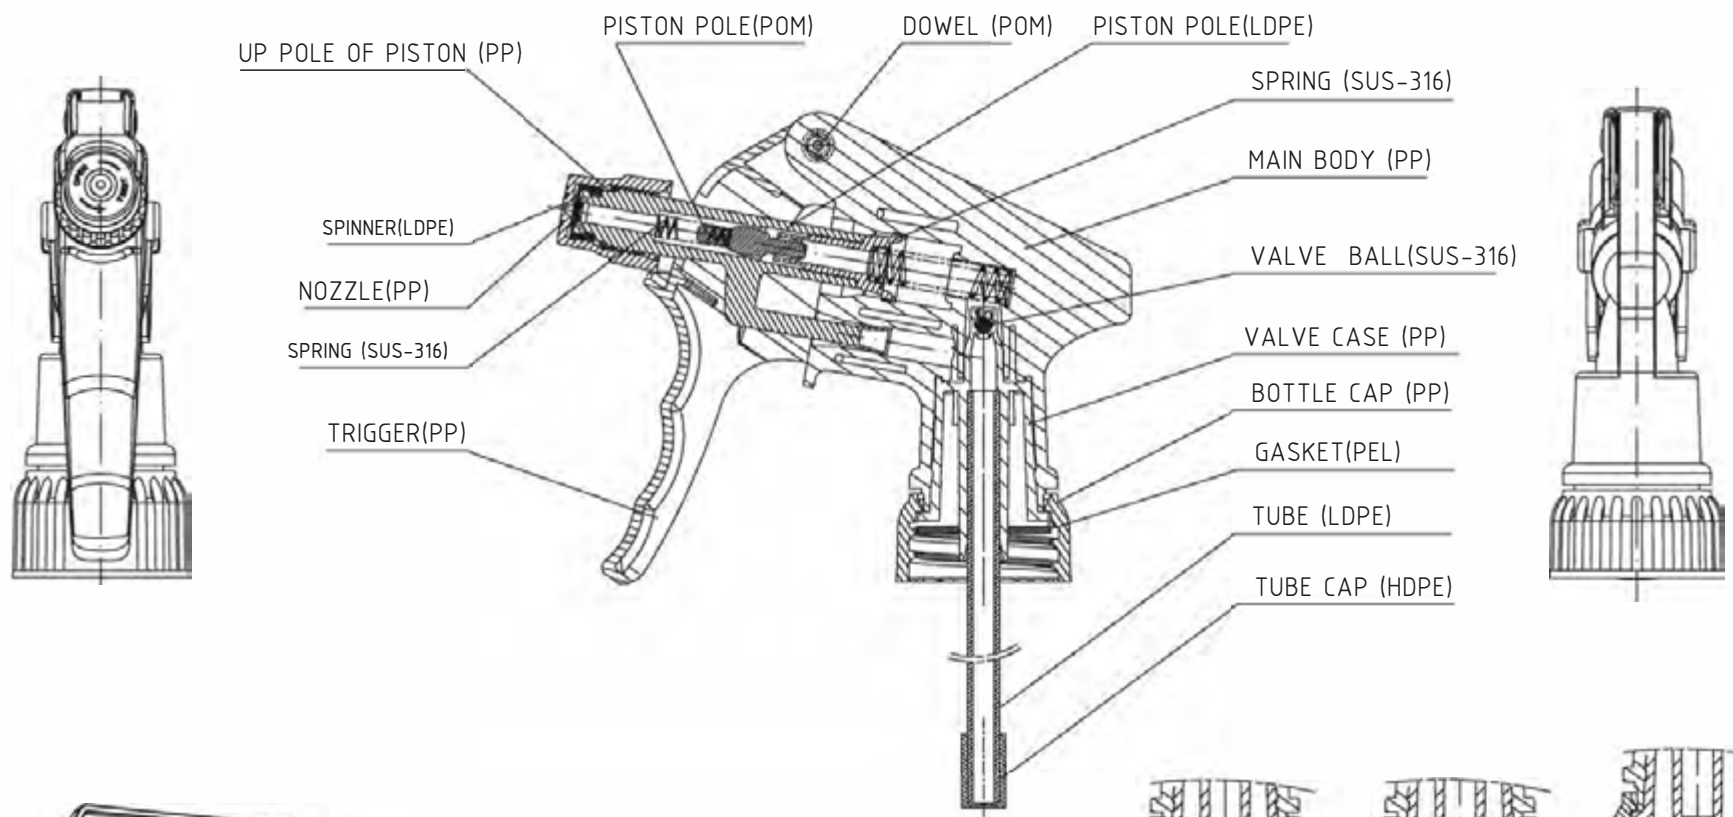

30WRT1 - 28mm White Trigger Sprayer			审查 / APPROVE	校对 / CHECK	设计 / DRAW
图号:	模号:	材料:	比例:	第三视角:	 THE THIRD ANGLE
专案号:	页次:	日期:	图纸:	单位:	
尺寸公差			A4	mm	
TOLERANCES					
0.125	0.075	0.050