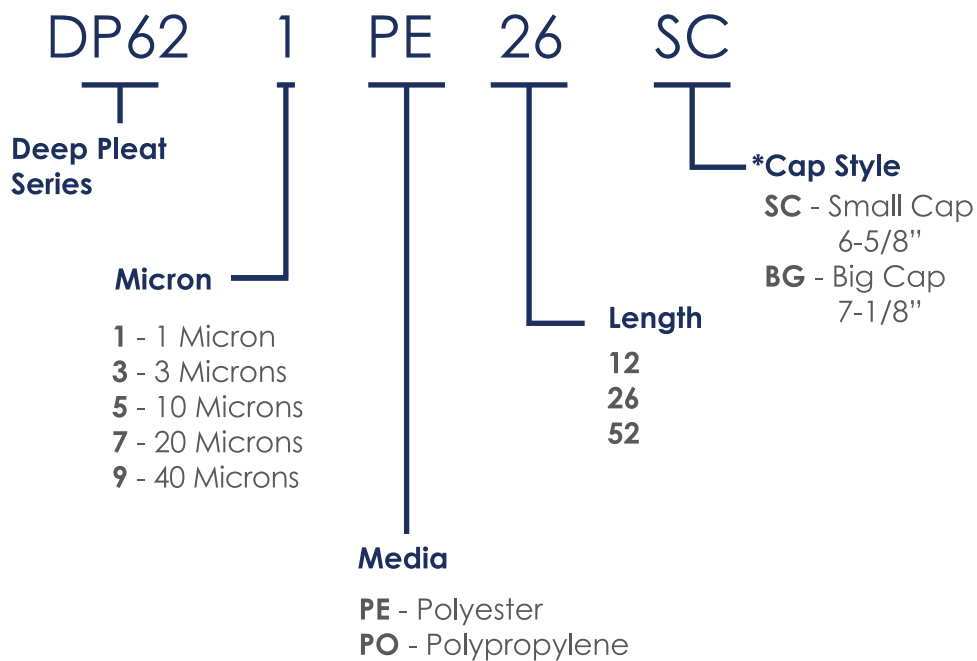

How to Build a Deep Pleated Liquid Filter Cartridge Part

Polyester & Polypropylene Deep Pleated Filter Cartridges

Cartridge Code#	Micron Rating	Cartridge Code#	Micron Rating
DP621PE12-0	1A	DP621PO12-0	1A
DP623PE12-0	5A	DP623PO12-0	5A
DP625PE12-0	10A	DP625PO12-0	10A
DP627PE12-0	20A	DP627PO12-0	20A
DP629PE12-0	40A	DP629PO12-0	40A
DP621PE26-0	1A	DP621PO26-0	1A
DP623PE26-0	5A	DP623PO26-0	5A
DP625PE26-0	10A	DP625PO26-0	10A
DP627PE26-0	20A	DP627PO26-0	20A
DP629PE26-0	40A	DP629PO26-0	40A
DP621PE52-0	1A	DP621PO52-0	1A
DP623PE52-0	5A	DP623PO52-0	5A
DP625PE52-0	10A	DP625PO52-0	10A
DP627PE52-0	20A	DP627PO52-0	20A
DP629PE52-0	40A	DP629PO52-0	40A